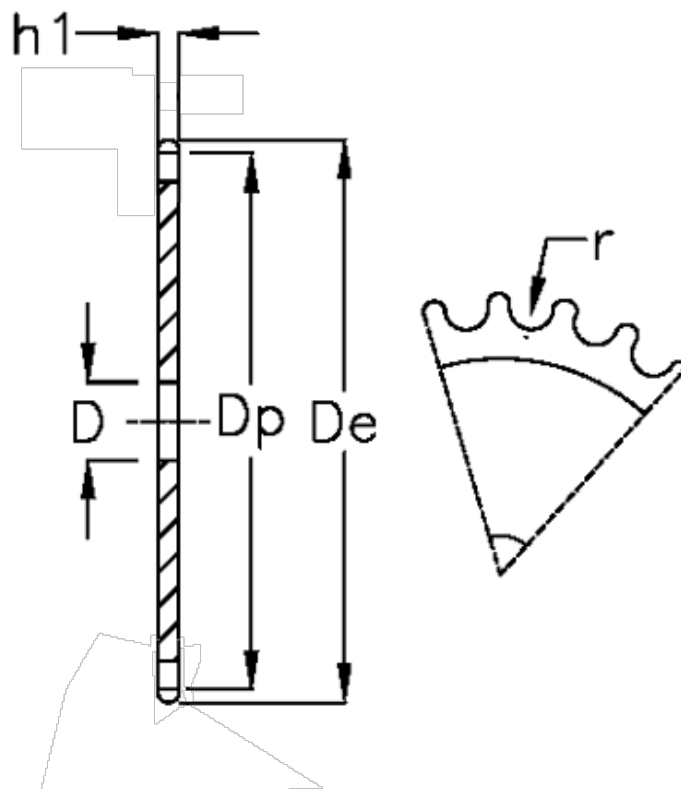

Varenummer: 616021010075
Beskrivelse: Pladehjul 24 B-1 Z=75 simplex

Mål

Antal tænder	= 75	r = 25.4
C	= 4	
D	= 40	
De	= 924.8	
Dp	= 909.83	
For kædebetegnelse	= 24 B-1	
For kæde størrelse	= 1 1/2 x 1	
h1	= 24.1	